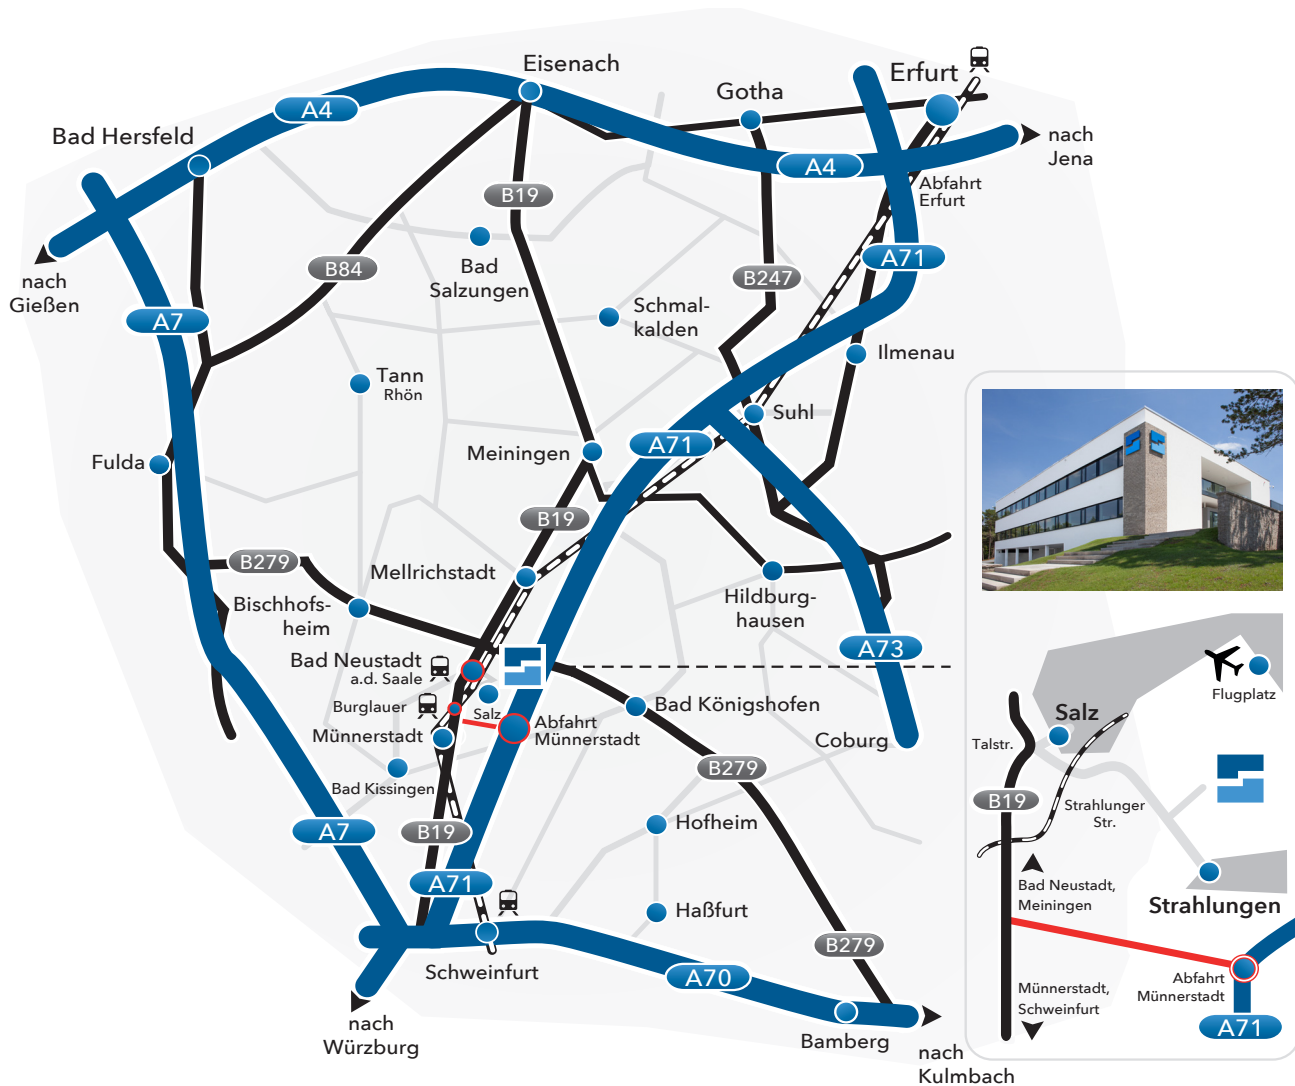

steinbachgruppe

## Anfahrtsbeschreibung

Die Koordinaten unseres Standorts für Ihr Navigationsgerät:

N 50.292365 E 10.222948

steinbachgruppe

Stralunger Straße 18, 97616 Salz

Telefon: +49 (0) 9771 68877-0 E-Mail: info@steinbach-gruppe.de  
Telefax: +49 (0) 9771 68877-202 Internet: www.steinbach-gruppe.de